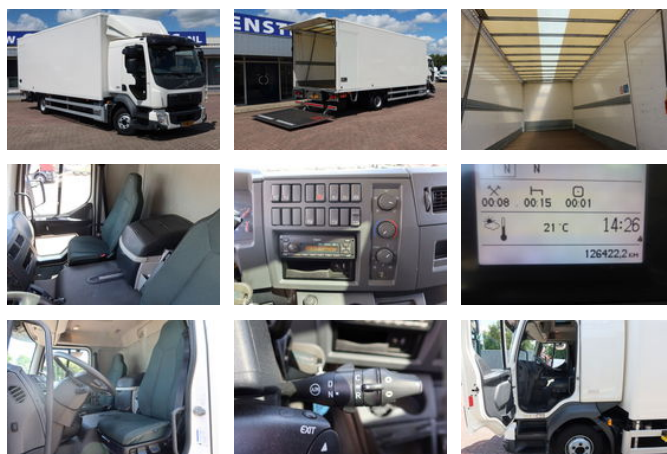

Volvo FL 210 Bak + Klep 1500 kg Euro 6

Algemene kenmerken

Merk	Volvo
Model	FL 210
Subcategorie	Bakwagen
Tellerstand	126.000km
Bouwjaar	2020
Kleur	Wit
Conditie	Gebruikt
Brandstof	Diesel
Emissieklasse	Euro 6
Referentie	77-BPJ-2

Eigenschappen

Ledig gewicht	6.730kg
Laadvermogen	5.260kg
Max. gewicht	11.990kg
Lengte	934cm
Breedte	255cm
Cabine	Nee

Volvo FL 210 Bak + Klep 1500 kg Euro 6

Technische specificaties

Aantal assen	2
Asconfiguratie	4x2
Transmissie	Automaat
Vermogen	210hp