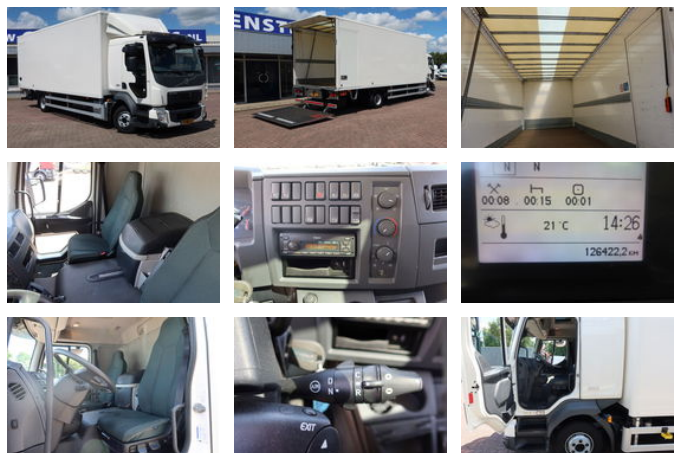

Volvo FL 210 Bak + Klep 1500 kg Euro 6

Algemene kenmerken

Merk	Volvo
Model	FL 210
Subcategorie	Bakwagen
Tellerstand	126.000km
Bouwjaar	2020
Kleur	white
Conditie	Gebruikt
Brandstof	Diesel
Emissieklasse	Euro 6
Referentie	77-BPJ-2

Eigenschappen

Ledig gewicht	6.730kg
Laadvermogen	5.260kg
Max. gewicht	11.990kg
Lengte	934cm
Breedte	255cm
Cabine	no

Volvo FL 210 Bak + Klep 1500 kg Euro 6

Technische specificaties

Aantal assen	2
Asconfiguratie	4x2
Transmissie	Automaat
Vermogen	210hp