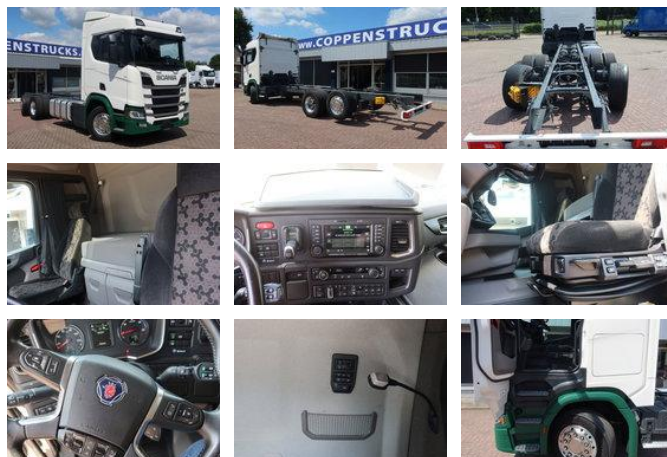

Scania R500 NGS R 500 6x2 Chassis, Stuur liftr as 6x2

Algemene kenmerken

Merk	Scania
Model	R500 NGS
Subcategorie	Chassis cabine
Kentekenplaat	644178
Tellerstand	672.000km
Bouwjaar	2022
Kleur	Wit
Conditie	Gebruikt
Brandstof	Diesel
Emissieklasse	Euro 6
Referentie	644178

Eigenschappen

Ledig gewicht	11.680kg
Laadvermogen	14.220kg
GVW	26.000kg
Cabine	Slaapcabine

Scania R500 NGS R 500 6x2 Chassis, Stuur liftr as 6x2

Technische specificaties

Aantal assen	3
Asconfiguratie	6x2
Transmissie	Automaat
Vermogen	500hp

Omschrijving

1 x Bed Alcoa Velgen Chasis lengte 725 cm

Accessoires

- Alarm
- Centrale vergrendeling
- Airbag
- Sper diff
- Luchtvering achter
- Standairconditioning / roofairco
- Alcoa velgen
- Buitentemperatuurmeter
- ABS
- Airconditioning
- Aluminium brandstoftank
- Centrale smering
- Dakspoiler
- Elektrisch bedienbare ramen
- Koelkast
- Mistlampen
- Navigatiesysteem
- Slaapcabine
- Standkachel
- Zonneklep
- Intarder
- Verwarmbare bestuurdersstoel
- ASR
- Elektrisch verstelbare buitenspiegels