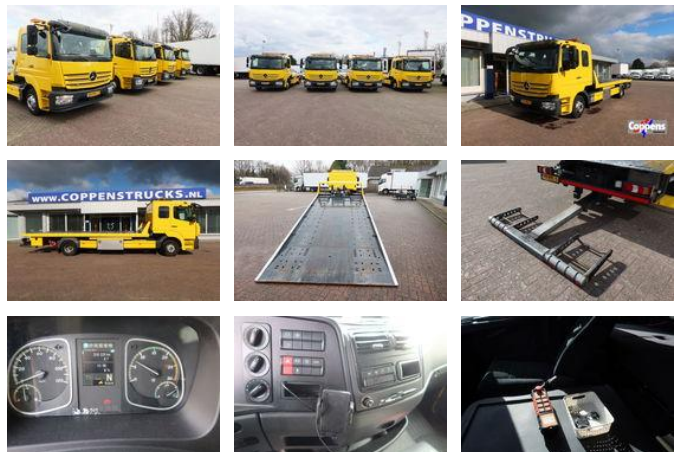

## Mercedes-Benz Atego 1221 L Takel wagen 6 Persoons

### Algemene kenmerken

Merk	Mercedes-Benz
Model	Atego
Subcategorie	Autotransporter
Tellerstand	215.225km
Bouwjaar	2019
Datum eerste registratie	13-06-2019
Conditie	Gebruikt
Brandstof	Diesel
Emissieklasse	Euro 6
Referentie	90-BNL-50

### Eigenschappen

Ledig gewicht	6.965kg
Laadvermogen	5.025kg
GWV	11.990kg
Lengte	899cm
Breedte	240cm
Cabine	cabin.crew_cab
Cilinder inhoud	5.132cc

# Mercedes-Benz Atego 1221 L Takel wagen 6 Persoons