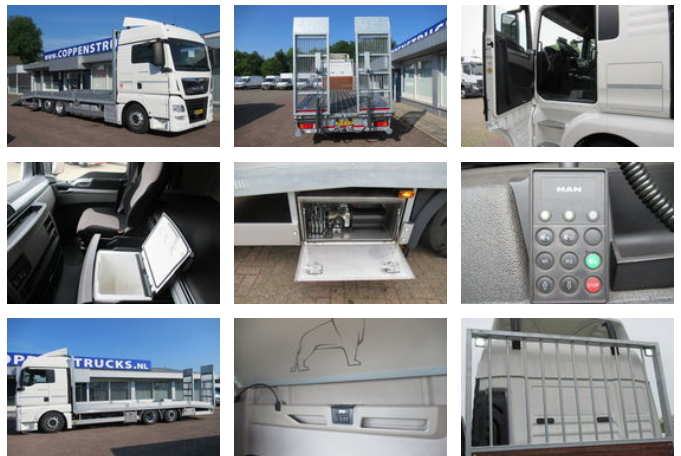

## MAN TGX 26.460 XLX Interarder Euro 6

### Algemene kenmerken

Merk	MAN
Model	TGX 26.460
Subcategorie	Autotransporter
Tellerstand	700.000km
Bouwjaar	2019
Kleur	white
Conditie	Gebruikt
Brandstof	Diesel
Emissieklasse	Euro 6
Referentie	99-BTG-6