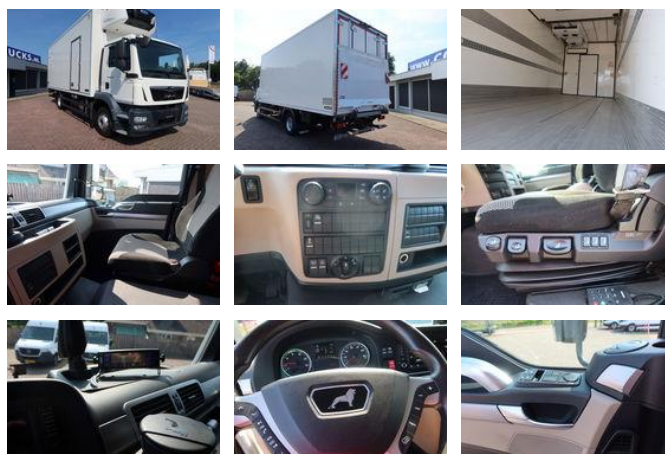

## MAN TGM 15.250 Carrier Supra 1250 MT Bitemp Silence

### Algemene kenmerken

Merk	MAN
Model	TGM 15.250
Subcategorie	Koelwagen
Kentekenplaat	12bzf1
Tellerstand	176.195km
Bouwjaar	2019
Kleur	Wit
Conditie	Gebruikt
Brandstof	Diesel
Emissieklasse	Euro 6
Referentie	12-BZF-1

### Eigenschappen

Ledig gewicht	9.130kg
Laadvermogen	5.870kg
Max. gewicht	15.000kg
Cabine	Nee

## Omschrijving

Carrier Supra 1250 MT Silent Bitemp Datacontrol Diesel+Electra 3 Compartimenten Achterdeuren, Zijdeur Dhollandia 1500 kg