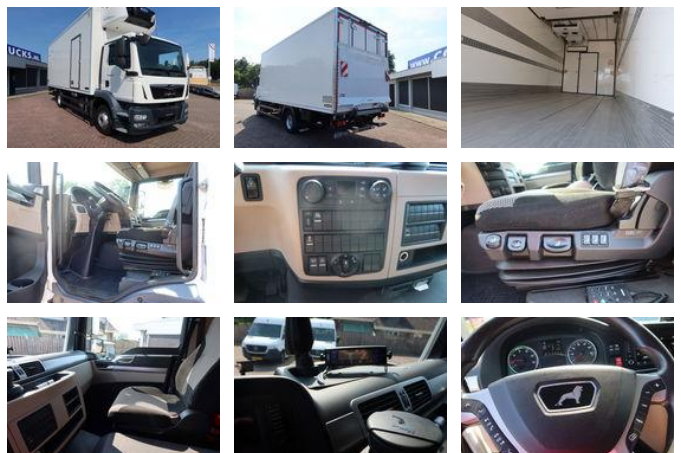

MAN TGM 15.250 Carrier Supra 1250 MT Bitemp Silence

Algemene kenmerken

Merk	MAN
Model	TGM 15.250
Subcategorie	Koelwagen
Kentekenplaat	381711
Tellerstand	176.195km
Bouwjaar	2019
Kleur	white
Conditie	Gebruikt
Brandstof	Diesel
Emissieklasse	Euro 6
Referentie	12-BZF-1

Eigenschappen

Ledig gewicht	9.130kg
Laadvermogen	5.870kg
Max. gewicht	15.000kg
Cabine	no

MAN TGM 15.250 Carrier Supra 1250 MT Bitemp Silence

Technische specificaties

Aantal assen	2
Asconfiguratie	4x2
Transmissie	Automaat
Vermogen	250hp

Omschrijving

Carrier Supra 1250 MT Silent Bitemp Datacontrol Diesel+Electra 3 Compartimenten Achterdeuren, Zijdeur Dhollandia 1500 kg

Accessoires

- Buitentemperatuurmeter
- Cruise control
- ABS
- Airconditioning
- Elektrisch bedienbare ramen
- Radio/CD speler
- Zijdeur
- Volledige luchtvering
- Centrale deurvergrendeling
- ASR
- Elektrisch verstelbare buitenspiegels