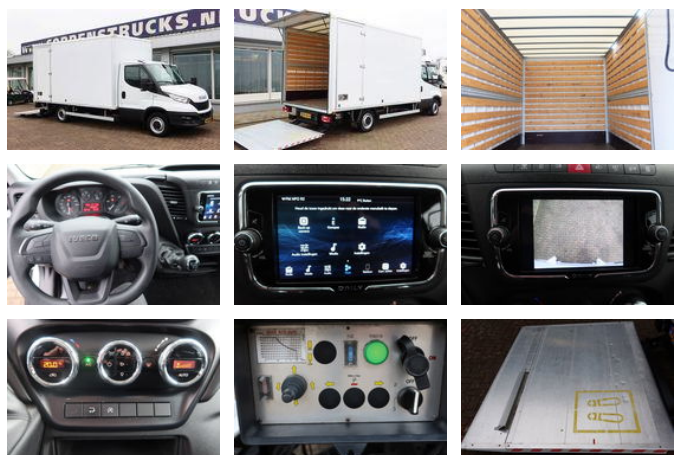

## Iveco Daily 35S14 Bak + Klep

### Algemene kenmerken

|                          |             |
|--------------------------|-------------|
| Merk                     | Iveco       |
| Model                    | Daily 35S14 |
| Subcategorie             | Bakwagen    |
| Kentekenplaat            | vgv60h      |
| Tellerstand              | 89.000km    |
| Bouwjaar                 | 2020        |
| Datum eerste registratie | 07-09-2020  |
| Kleur                    | white       |
| Conditie                 | Gebruikt    |
| Brandstof                | Diesel      |
| Emissieklasse            | Euro 6      |
| Referentie               | VGV-60-H    |

### Eigenschappen

|                 |         |
|-----------------|---------|
| Ledig gewicht   | 2.650kg |
| Laadvermogen    | 850kg   |
| Max. gewicht    | 3.500kg |
| Lengte          | 675cm   |
| Breedte         | 223cm   |
| Cilinder inhoud | 2.287cc |