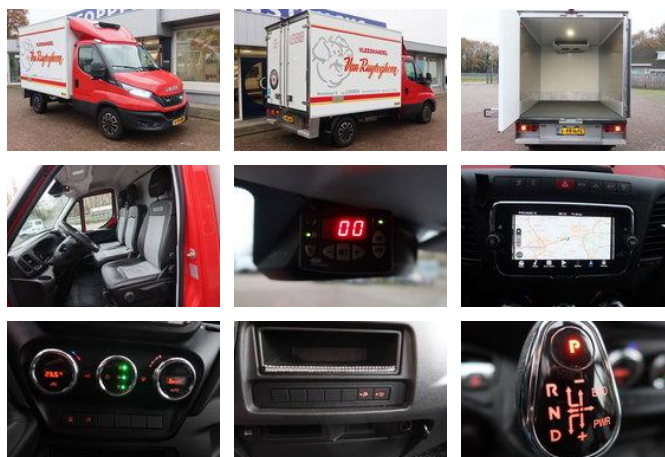

Iveco 35S 180 35 S 180 Hi-Matic

Algemene kenmerken

Merk	Iveco
Subcategorie	Koelwagen bakwagen
Tellerstand	75.000km
Bouwjaar	2020
Kleur	Wit
Conditie	Gebruikt
Brandstof	Diesel
Emissieklasse	Euro 6
Referentie	V-99-NPL

Eigenschappen

Ledig gewicht	2.604kg
Laadvermogen	896kg
GVW	3.500kg

Iveco 35S 180 35 S 180 Hi-Matic

Technische specificaties

Transmissie	Automaat
Vermogen	180hp

Omschrijving

3.0 L Motor LM Velgen Nieuwe Banden

Accessoires

- Getint glas
- Airbag
- LED-verlichting laadruimte
- Middenarmsteun voor
- Geveerde stoel
- Twee achterdeuren 270° draaibaar
- Zwaailampen
- 3 Stoelen
- Dak- en zijspoiler
- Dodehoekcamera
- Radio/USB/Aux
- Bijrijdersbank
- Startonderbreking
- Buitentemperatuurmeter
- Cruise control
- ABS
- Achteruitrijcamera
- Airconditioning
- Centrale deurvergrendeling
- Elektrisch bedienbare ramen
- Navigatiesysteem
- Climate control
- Alarmsysteem
- ASR
- Elektrisch verstelbare buitenspiegels