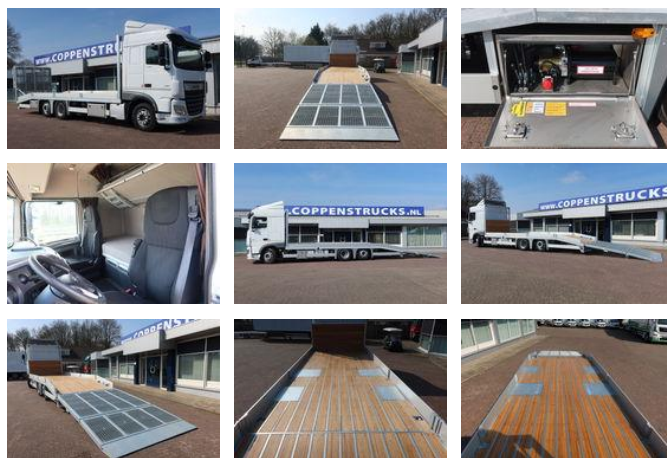

## DAF XF 106.480 FAR 6x2 Oprijvrachtwagen slaapcabine + 2 bedden

### Algemene kenmerken

Merk	DAF
Model	XF 106.480
Subcategorie	Oprij
Tellerstand	531.000km
Bouwjaar	2020
Kleur	Wit
Conditie	Gebruikt
Brandstof	Diesiel
Emissieklasse	Euro 6
Referentie	96-BXG-8

# DAF XF 106.480 FAR 6x2 Oprijvrachtwagen slaapcabine + 2 bedden

## Technische specificaties

Aantal assen	3
Asconfiguratie	6x2
Transmissie	Automaat
Vermogen	480kw