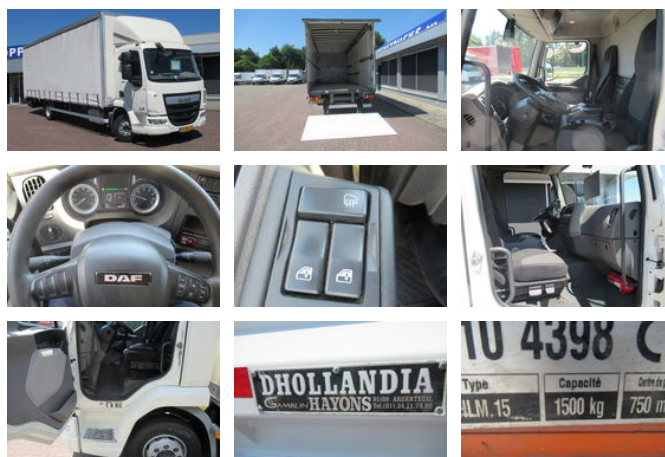

## DAF LF 250 250 bak + klep + schuifzeil E6

### Algemene kenmerken

Merk	DAF
Model	LF 250
Subcategorie	Schuifzeil
Kentekenplaat	75-BSL-5
Tellerstand	266.000km
Bouwjaar	2016
Datum eerste registratie	29-02-2016
Kleur	Wit
Conditie	Gebruikt
Brandstof	Diesel
Emissieklasse	Euro 6
Referentie	75-BSL-5

### Eigenschappen

Ledig gewicht	6.702kg
Laadvermogen	5.288kg
GWV	11.990kg
Lengte	997cm
Breedte	255cm
Cabine	Nee
Cilinder inhoud	6.700cc