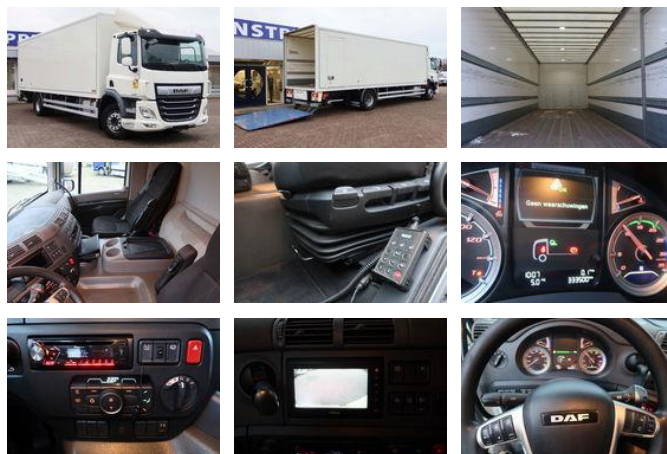

DAF CF 290 FA Bakwagen+Klep Dhollandia 2.000 kg

Algemene kenmerken

Merk	DAF
Model	CF 290
Subcategorie	Bakwagen
Tellerstand	333.000km
Bouwjaar	2018
Datum eerste registratie	02-02-2018
Kleur	Wit
Conditie	Gebruikt
Emissieklasse	Euro 6
Referentie	189859

Eigenschappen

Ledig gewicht	9.630kg
Laadvermogen	9.270kg
Max. gewicht	19.000kg
Cabine	Nee

DAF CF 290 FA Bakwagen+Klep Dhollandia 2.000 kg

Technische specificaties

Aantal assen	2
Asconfiguratie	4x2
Transmissie	Automaat
Vermogen	290hp