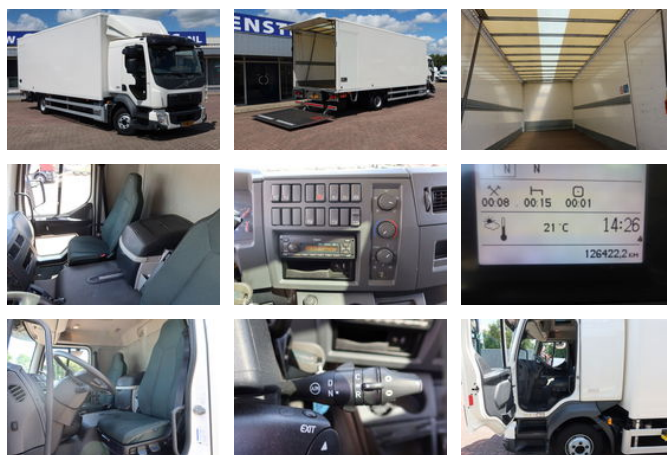

## Volvo FL 210 Bak + Klep1500 kg Euro 6

### Allgemeine Merkmale

Marke	Volvo
Model	FL 210
Unterkategorie	Koffer
Kilometerstand	126.000km
Baujahr	2020
Farbe	white
Zustand	Gebraucht
Kraftstoff	Diesel
Emissionsklasse	Euro 6
Referenz	77-BPJ-2

### Eigenschaften

Leergewicht	6.730kg
Tragfähigkeit	5.260kg
Max. Gewicht	11.990kg
Länge	934cm
Breite	255cm
Kabine	no

# Volvo FL 210 Bak + Klep1500 kg Euro 6