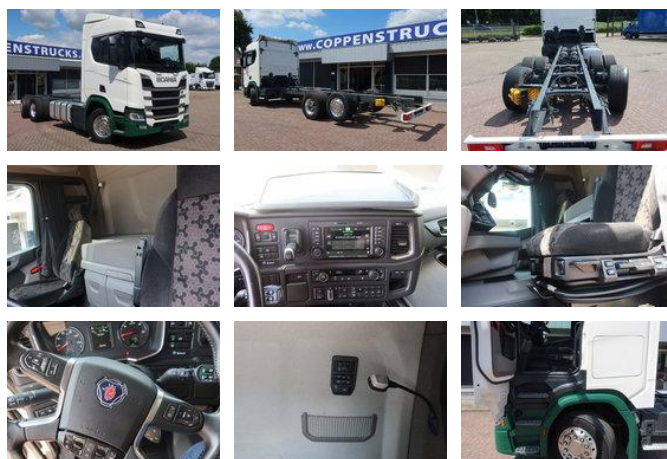

Scania R500 NGS R 500 6x2 Chassis, Stuur liftr as 6x2

Allgemeine Merkmale

Marke	Scania
Model	R500 NGS
Unterkategorie	Fahrgestell LKW
Nummernschild	644178
Kilometerstand	672.000km
Baujahr	2022
Farbe	Weiß
Zustand	Gebraucht
Kraftstoff	Diesel
Emissionsklasse	Euro 6
Referenz	644178

Eigenschaften

Leergewicht	11.680kg
Tragfähigkeit	14.220kg
GVW	26.000kg
Kabine	Schlafkabine

Scania R500 NGS R 500 6x2 Chassis, Stuur liftr as 6x2

Technische Spezifikationen

Anzahl der Achsen	3
Achsenkonfiguration	6x2
Übertragung	Vollautomatik
Motorleistung	500hp

Beschreibung

1 x Bett Chasis lange 725 cm

Zubehör

- Alarm
- Central doorlocking
- Airbag
- Sperdiff
- Luftfederung hinten
- Standklimaanlage / Dachklimaanlage
- Alcoa-Felgen
- Außentemperaturanzeige
- Antiblockiersystem
- Klimaanlage
- Aluminium-Kraftstofftank
- Zentralschmierung
- Dachspoiler
- Elektrische Fensterheber
- Kühlschränk
- Nebelleuchten
- Navigationssystem
- Schlafkabine
- Standheizung
- Sonnenschutzklappe
- Intarder
- Beheizter Fahrersitz
- ASR
- Elektrisch verstellbare Außenspiegel