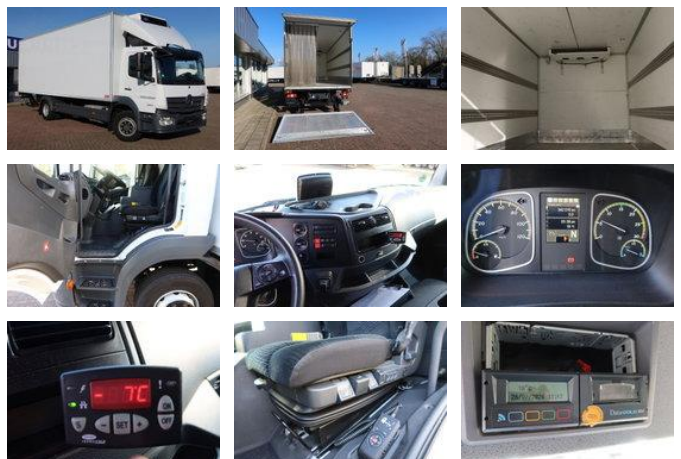

## Mercedes-Benz Atego 1524 L

### Allgemeine Merkmale

Marke	Mercedes-Benz
Modell	Atego
Unterkategorie	Kühl-LKW
Kennzeichen	bd-386-g
Zählerstand	342.000km
Baujahr	2021
Datum der Erstzulassung	11-05-2021
Zustand	Gebraucht
Kraftstoff	Diesel
Emissionsklasse	Euro 6
Referenz	bd-386-g

### Eigenschaften

Ledig gewicht	7.870kg
Belastbarkeit	7.130kg
Zulässiges Gesamtgewicht	15.000kg
Länge	925cm
Breite	260cm
Zylinderkapazität	7.698cc

# Mercedes-Benz Atego 1524 L