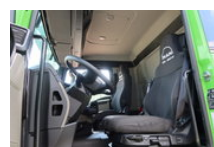

### Allgemeine Merkmale

Marke	MAN
Modell	TGS 26
Unterkategorie	Kühl-LKW
Kennzeichen	178350
Zählerstand	190.000km
Baujahr	2022
Farbe	Witz
Zustand	Gebraucht
Kraftstoff	Diesel
Emissionsklasse	Euro 6
Referenz	BD-039-L

## Beschreibung

Thermoking T 1000 R Diesel/Electrik 1700 uur Dhollandia 2500 kg klappe Lamberet koffer Sliding door 223 CM Lenk liftung achse