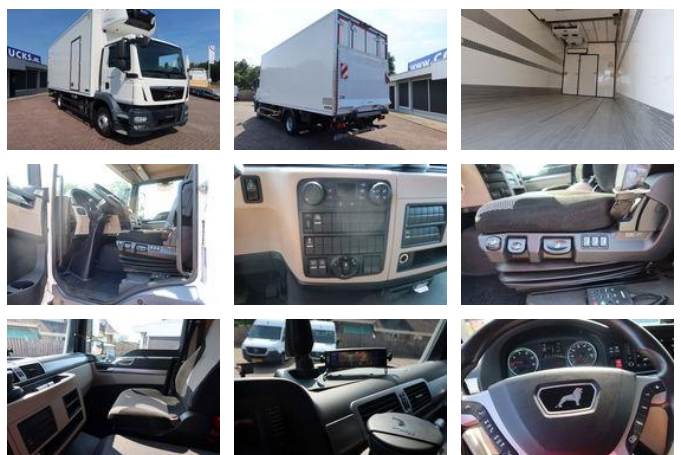

MAN TGM 15.250 Carrier Supra 1250 MT Bitemp Silence

Allgemeine Merkmale

Marke	MAN
Model	TGM 15.250
Unterkategorie	Kühl-LKW
Nummernschild	381711
Kilometerstand	176.195km
Baujahr	2019
Farbe	white
Zustand	Gebraucht
Kraftstoff	Diesel
Emissionsklasse	Euro 6
Referenz	12-BZF-1

Eigenschaften

Leergewicht	9.130kg
Tragfähigkeit	5.870kg
Max. Gewicht	15.000kg
Kabine	no

MAN TGM 15.250 Carrier Supra 1250 MT Bitemp Silence

Technische Spezifikationen

Anzahl der Achsen	2
Achsenkonfiguration	4x2
Übertragung	Vollautomatik
Vermögenswerte	250hp

Beschreibung

Carrier Supra 1250 MT Silent Bitemp Datacontrol Diesel +Electra 3 Teilen Hintertoren und seitentor Dhollandia 1500 kg

Zubehör

- Außentemperaturanzeige
- Tempomat
- Antiblockiersystem
- Klimaanlage
- Elektrische Fensterheber
- Radio/CD-Spieler
- Seitentür
- Vollluftfederung
- Zentralverriegelung der Tür
- ASR
- Elektrisch verstellbare Außenspiegel