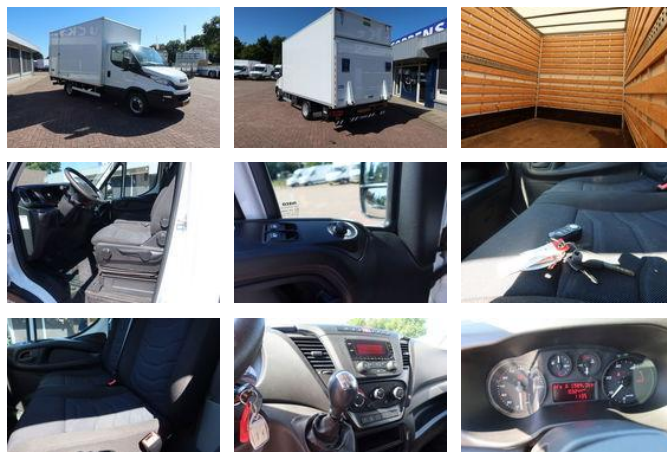

Iveco Daily 35 C 14 Bak+Klep

Allgemeine Merkmale

Marke	Iveco
Unterkategorie	Koffer
Nummernschild	V-270-XD
Kilometerstand	103.500km
Baujahr	2019
Datum der Erstzulassung	20-02-2019
Farbe	Weiß
Zustand	Gebraucht
Kraftstoff	Diesel
Emissionsklasse	Euro 6
Referenz	V-270-XD

Eigenschaften

Leergewicht	2.825kg
Tragfähigkeit	675kg
GWV	3.500kg
Breite	220cm
Zylinderinhalt	2.287cc

Iveco Daily 35 C 14 Bak+Klep

Technische Spezifikationen

Anzahl der Achsen	2
Übertragung	Handgeschenk
Motorleistung	100kw

Zubehör

- Holz boden
- Airbag
- Lat zu Latte gezimmert
- Radio
- Beifahrerbank
- Antiblockiersystem
- Zentralverriegelung
- Seitentür