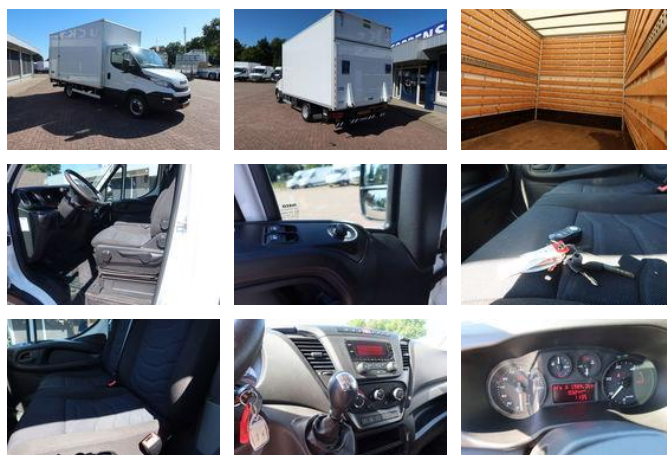

Iveco Daily 35 C 14 Bak+Klep

Allgemeine Merkmale

Marke	Iveco
Unterkategorie	Koffer
Nummernschild	V270XD
Kilometerstand	103.500km
Baujahr	2019
Datum der Erstzulassung	20-02-2019
Farbe	white
Zustand	Gebraucht
Kraftstoff	Diesel
Emissionsklasse	Euro 6
Referenz	V-270-XD

Eigenschaften

Leergewicht	2.825kg
Tragfähigkeit	675kg
Max. Gewicht	3.500kg
Breite	220cm
Zylinderinhalt	2.287cc

Iveco Daily 35 C 14 Bak+Klep

Technische Spezifikationen

Anzahl der Achsen	2
Übertragung	Handgeschenk
Vermögenswerte	100kw

Zubehör

- Holz boden
- Airbag
- Lat zu Latte gezimmert
- Radio
- Beifahrerbank
- Antiblockiersystem
- Zentralverriegelung
- Seitentür