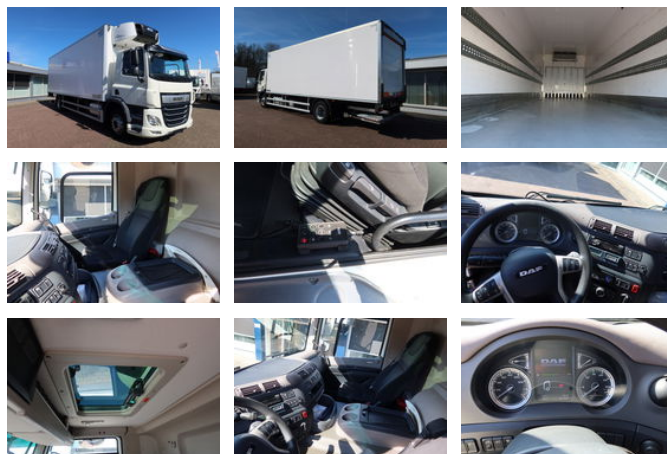

DAF CF 320 M3EN3

Allgemeine Merkmale

Marke	DAF
Model	CF 320
Unterkategorie	Kühl-LKW
Nummernschild	bd-556-j
Kilometerstand	353.300km
Baujahr	2020
Datum der Erstzulassung	25-02-2020
Farbe	Weiß
Zustand	Gebraucht
Kraftstoff	Diesel
Emissionsklasse	Euro 6
Referenz	bd-556-j

Eigenschaften

Leergewicht	10.511kg
Tragfähigkeit	8.489kg
GVW	19.000kg
Länge	1.037cm
Breite	260cm
Anzahl der Türen	2
Zylinderinhalt	6.700cc

DAF CF 320 M3EN3

Technische Spezifikationen

Anzahl der Achsen	2
Achsenkonfiguration	4x2
Übertragung	Vollautomatik
Motorleistung	239hp

Beschreibung

Carrier Sielence Supra 1150 Dhollandia klappe 2.000 kg Lamberet Koffer Roltor hinter Smart tacho 2 Driving through high 231 cm Alumium Bodem UhrenKuhleengine 900 elektrisk, 2000 diesel

Zubehör